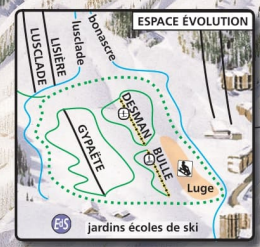

PIC DE RULHE
2783

ANDORRE

PIC REBENTY
2415

COULLADE DE LLERBES
2305

TUTE DE L'OURS
2255

DOMAINE DES CAMPELS
1500-2400

DOMAINE DU SAQUET
1800-2300

VALLÉE DE
SAVIGNAC

PIC DE SAVIS
1958

DOMAINE DE BONASCRE
1400-2000

PLATEAU DE BONASCRE
1400

AX-LES-THERMES
720 m

LAC D'ORGEIX

- Très facile
- Facile
- Difficile
- Très difficile
- Itinéraire raquette
- Ski de randonnée
- Téleski
- Télesiège
- Télesiège débrayable
- Télécabine
- Limite dur domaine skiable
- Office de Tourisme
- Poste de secours
- Neige de culture
- Ecole de ski
- Snowpark
- Parking
- Carise
- Restaurant
- Snack
- Commerces
- Point de vue
- Gardiens
- Toilettes publiques
- Distributeur de billets
- Salle hors-sac
- Consigne